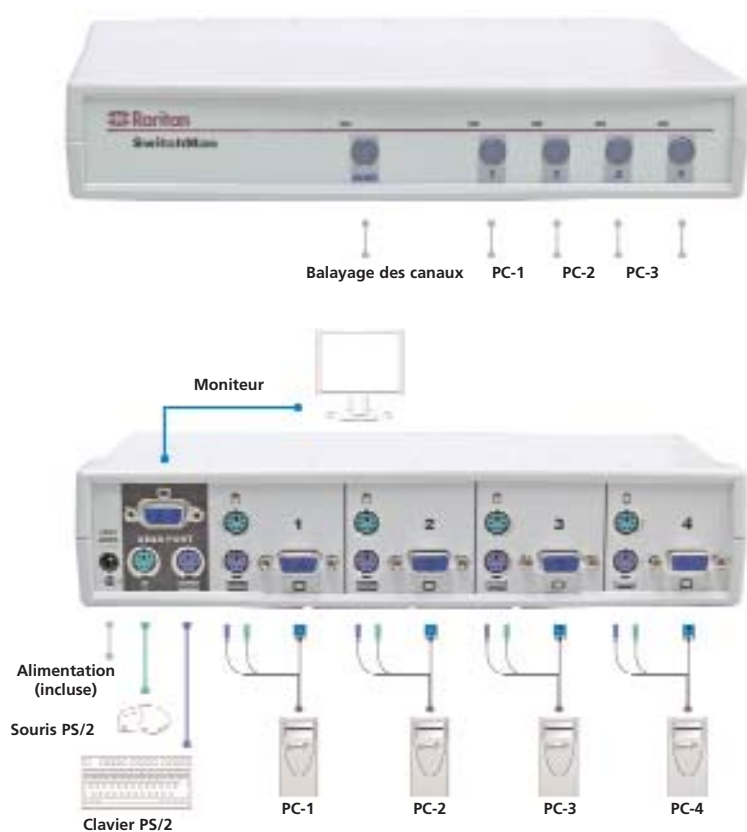

SwitchMan PS/2

- Utilisable avec les ordinateurs de bureau, les postes de travail, les serveurs et les ordinateurs portables PS/2
- Empêche le blocage du clavier grâce à l'émulation clavier/souris permanente et des processeurs dédiés à chaque ordinateur
- Autorise la commutation entre ordinateurs à l'aide des touches à voyants LED situés sur la face avant ou les touches de raccourci simples
- Assure un démarrage et un fonctionnement sans faille de l'ordinateur

Non illustré: connecteurs clavier, vidéo, et souris à l'extrémité PC du câble.

Accessoires - Fournis avec SwitchMan USB et SwitchMan USB-COMBO

Prêt pour une approche de gestion intelligente? Choisissez Switchman

Appelez le +33 (0)1 47 56 20 39 ou visitez le site Web Raritan.fr

Raritan est un fabricant leader de solutions de gestion informatique sécurisées, qui donnent les moyens aux directeurs, responsables et administrateurs informatiques, d'optimiser la productivité des centres de données, d'améliorer l'exploitation des succursales et d'augmenter l'efficacité globale de la gestion de l'alimentation. Présents dans plus de 50 000 sites dans le monde, nos produits d'accès et de contrôle sécurisés des serveurs et de gestion de l'alimentation aident les entreprises à mieux surveiller et gérer l'accès aux serveurs et leur utilisation, ainsi que la consommation d'énergie. La division OEM de Raritan produit des composants et microprogrammes intégrés et avancés pour la gestion des serveurs et des clients, basés sur les technologies KVM-sur-IP, IPMI, la gestion intelligente de l'alimentation et d'autres applications de gestion basées sur des normes industrielles du secteur. La société Raritan possède 38 succursales dans le monde pour distribuer ses produits dans 76 pays. Pour plus de renseignements, rendez-vous sur le site Raritan.fr