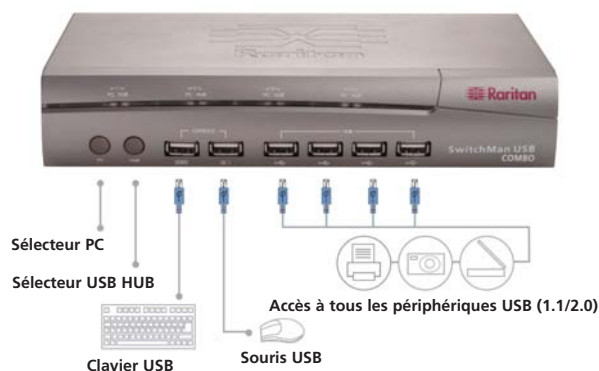

SwitchMan USB-COMBO

- Gagnez plus d'espace sur votre bureau et renforcez le contrôle de vos ordinateurs USB et PS/2 et de vos périphériques USB
- Partagez des imprimantes, des scanners, des appareils photo numériques et d'autres périphériques USB
- Prise en charge audio : partagez un microphone et des haut-parleurs pour les applications multimédia
- Installation facile grâce au code de couleurs des connecteurs