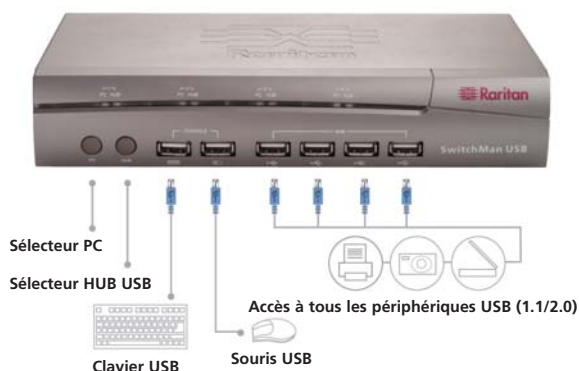

SwitchMan USB

- Gagnez plus d'espace sur votre bureau et renforcez le contrôle de vos ordinateurs et périphériques USB
- Partagez des imprimantes, des scanners, des appareils photo numériques, des équipements audio, des assistants numériques personnels et d'autres périphériques USB
- Prise en charge audio : partagez un microphone et des haut-parleurs pour les applications multimédia
- Installation facile grâce au code de couleurs des connecteurs